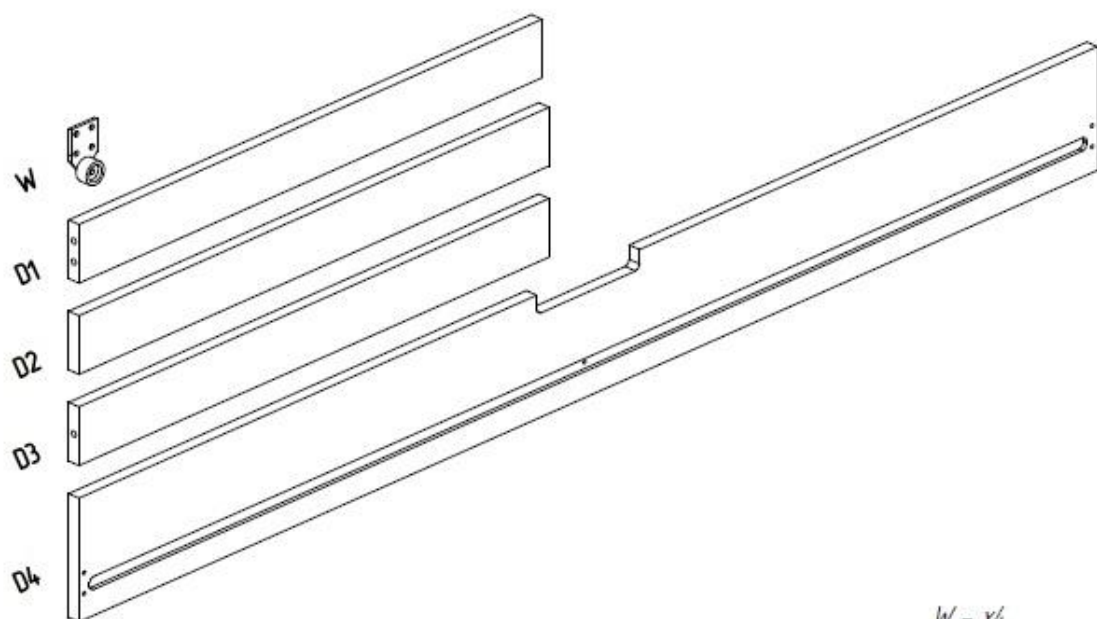

ŠUPLÍK K POSTELI DOMEČEK S VÝŘEZEM CLASIC

ŠUPLÍK K POSTELI DOMEČEK S VÝŘEZEM CLASIC

60x120 70x140 70x160

80x140 80x160 80x180

80x190 80x200

90x140 90x160 90x180

90x190 90x200

W - x4
D1 - x2
D2 - x10
D3 - x2

D3 - x1
D4 - x2
S2 - x2

D1 - x2
D2 - x10
W1 - x16
W - x4

D1 - x2
S2 - x8