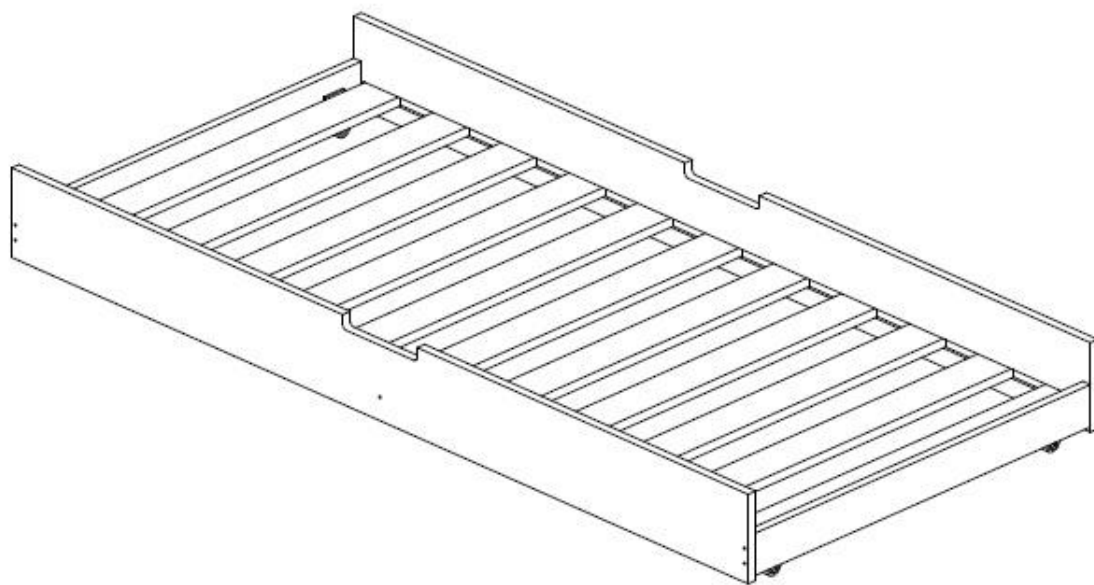

ŠUPLÍK K POSTELI DOMEČEK S VÝŘEZEM CLASIC

ŠUPLÍK K POSTELI DOMEČEK S VÝŘEZEM CLASIC

60x120 70x140 70x160

80x140 80x160 80x180

80x190 80x200

90x140 90x160 90x180

90x190 90x200

W - x4
D1 - x2
D2 - x10
D3 - x2

D3 - x1
D4 - x2
S2 - x2

D1 - x2
D2 - x10
W1 - x16
W - x4

D1 - x2
S2 - x8