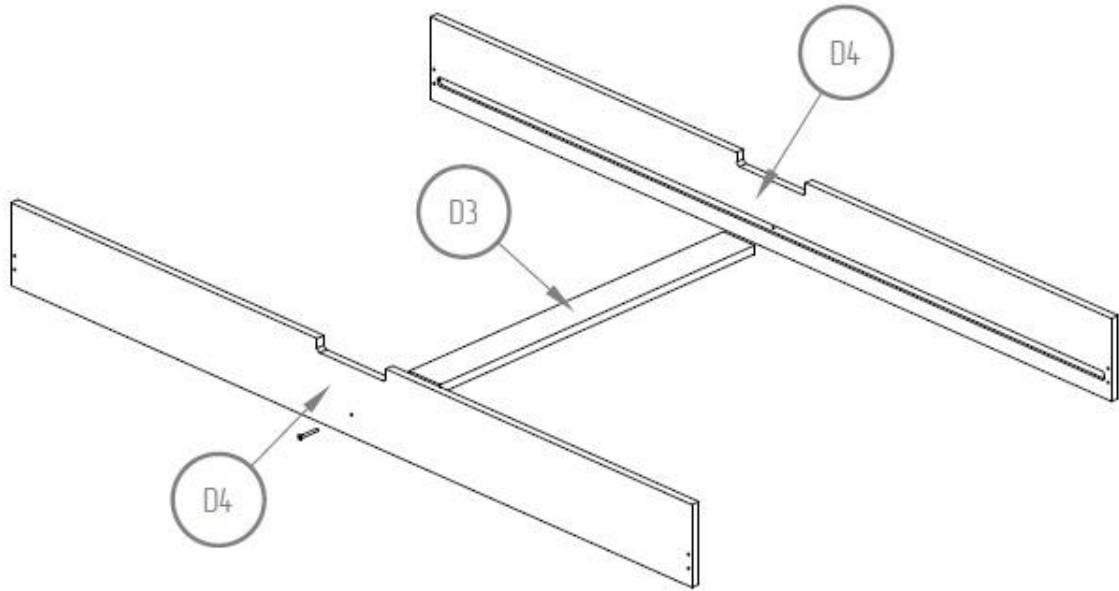

ŠUPLÍK K POSTELI DOMEČEK S VÝŘEZEM CLASIC

ŠUPLÍK K POSTELI DOMEČEK S VÝŘEZEM CLASIC

60x120 70x140 70x160

80x140 80x160 80x180

80x190 80x200

90x140 90x160 90x180

90x190 90x200

W - x4
D1 - x2
D2 - x10
D3 - x2

D3 - x1
D4 - x2
S2 - x2

D1 - x2
D2 - x10
W1 - x16
W - x4

D1 - x2
S2 - x8