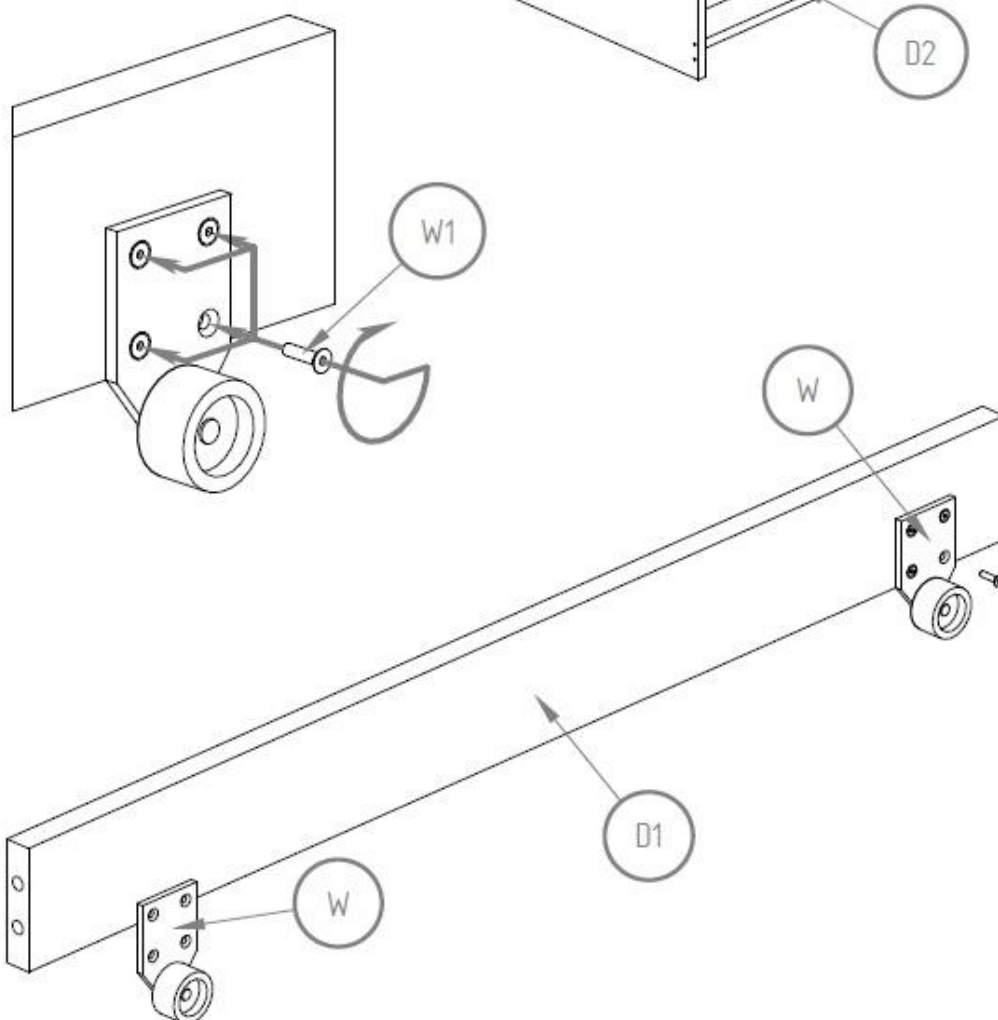

ŠUPLÍK K POSTELI DOMEČEK S VÝŘEZEM CLASIC

ŠUPLÍK K POSTELI DOMEČEK S VÝŘEZEM CLASIC

60x120 70x140 70x160

80x140 80x160 80x180

80x190 80x200

90x140 90x160 90x180

90x190 90x200

W - x4
D1 - x2
D2 - x10
D3 - x2

D3 - x1
D4 - x2
S2 - x2

D1 - x2
D2 - x10
W1 - x16
W - x4

D1 - x2
S2 - x8