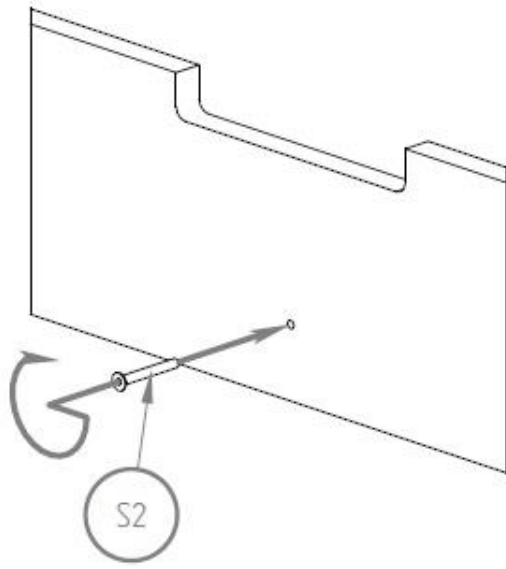

ŠUPLÍK K POSTELI DOMEČEK S VÝŘEZEM CLASIC

ŠUPLÍK K POSTELI DOMEČEK S VÝŘEZEM CLASIC

60x120 70x140 70x160

80x140 80x160 80x180

80x190 80x200

90x140 90x160 90x180

90x190 90x200

W - x4
D1 - x2
D2 - x10
D3 - x2

D3 - x1
D4 - x2
S2 - x2

D1 - x2
D2 - x10
W1 - x16
W - x4

D1 - x2
S2 - x8