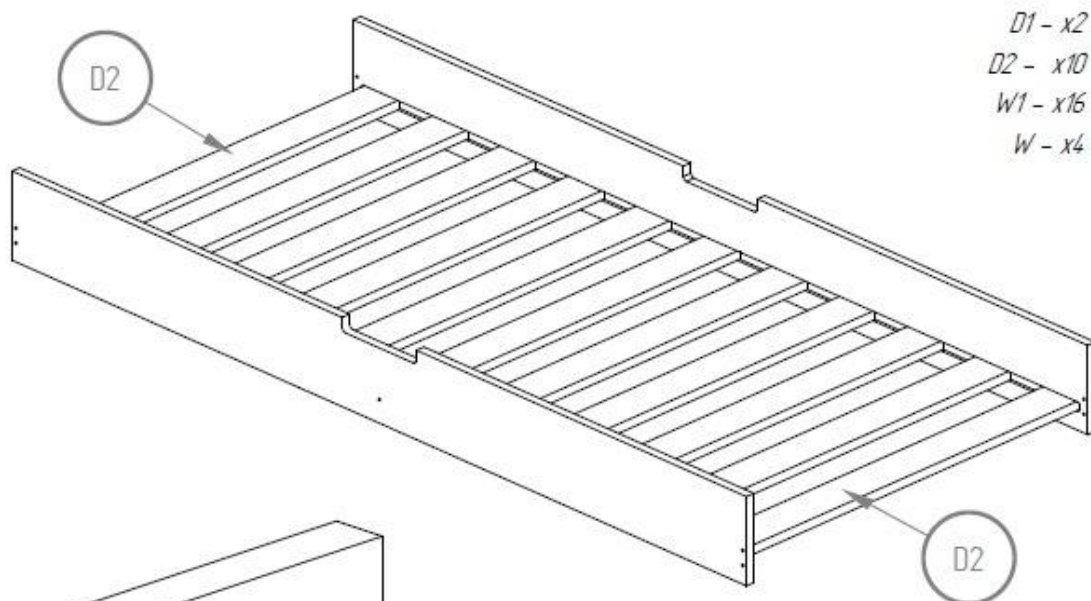

ŠUPLÍK K POSTELI DOMEČEK S VÝŘEZEM CLASIC

ŠUPLÍK K POSTELI DOMEČEK S VÝŘEZEM CLASIC

60x120 70x140 70x160

80x140 80x160 80x180

80x190 80x200

90x140 90x160 90x180

90x190 90x200

W - x4
D1 - x2
D2 - x10
D3 - x2

D3 - x1
D4 - x2
S2 - x2

D1 - x2
D2 - x10
W1 - x16
W - x4

D1 - x2
S2 - x8